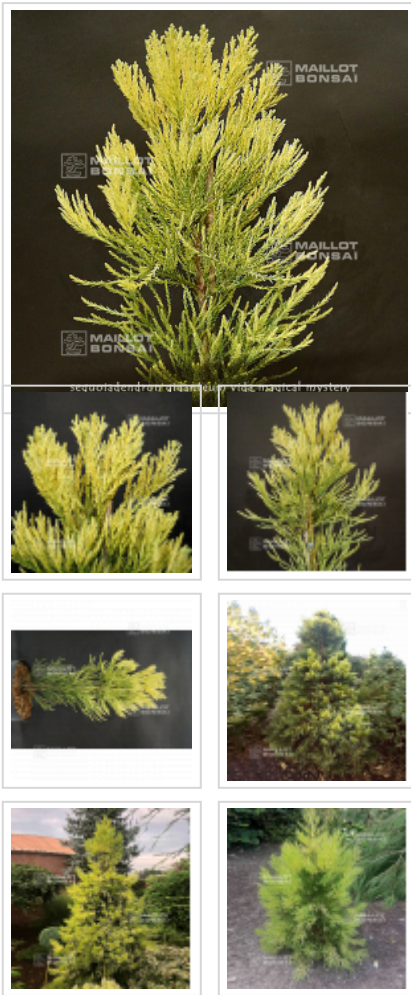

## Sequoiadendron giganteum vida magical mistery

*Sequoiadendron giganteum vida magical mistery*

ref. 11755 

**48,00€**

[\[+\] Voir sur le site](#)

### Description

Cette variété encore rare sur le marché est une amélioration jaune citron du type.

Il a un tronc bien droit avec une écorce extrêmement épaisse, très fissuré d'un rouge brun clair. Ses branches principales, prenant une direction oblique plongeante, donnant à sa couronne une forme conique très régulière. Les feuilles sont squamiformes (en écailles) plus ou moins lancéolées qui varient en taille entre 2 et 4 cm.

Son tronc brun rouge se démarque dans n'importe quel paysage.

Taille adulte : environ 300-350 cm.

Envergure adulte : 60-90 cm. Croissance à vitesse moyenne (30/40 cm par an).

Le sequoia géant pousse dans des sols acides, glaiseux, humides, sableux, bien drainés et argileux.

Cette variété pousse en forme pyramidale quand elle est jeune, et prend une forme plus colonnaire avec l'âge.

Livré en pot de 5 litres Ø 22 cm hauteur approximative du végétal à la livraison de 80-100 cm.