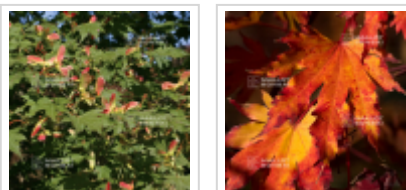

MAILLOT ERABLE

North wind

Acer x pseudosieboldianum

ref. 11699

1.5 litres	26,50€
15 litres	125,00€
20 litres	195,00€
3 litres	32,00€

[+] [Voir sur le site](#)

Description

Issu de l'hybridation de l'espèce sieboldianum et d'un semis de palmatum cet hybride apporte une très forte résistance au froid. Originaire de La réputée pépinière Iseli aux USA en Oregon. Feuillage brun au débourrement devenant vert en été, puis vert foncé et rouge orangé, rouge écarlate en automne. Large feuille de plus de 10 cm de largeur découpée en 7 lobbes dentés. Mis a par son feuillage spectaculaire en coloration automnales le North wind porte des samares visibles en été d'un bel effet décoratif. Vigoureux il trouvera sa place en isolé sur pelouse. Croissance rapide, la pousse annuelle atteint généralement 60 cm. Variété protégée sous license multiplication interdite. ®

Fiche technique

<i>Espèce</i>	Erables japonais
<i>Variété</i>	Acer x pseudosieboldianum
<i>Couleur des feuilles</i>	Vertes
<i>Forme des feuilles</i>	Palmées
<i>Hauteur adulte</i>	Supérieur à 4 mètres
<i>Port</i>	Semi-étalé
<i>Exposition</i>	Soleil