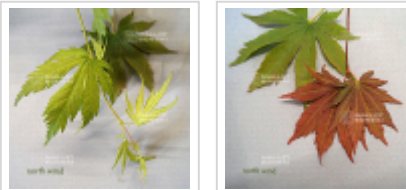

MAILLOT ERABLE

North wind

Acer x pseudosieboldianum

ref. 11699

1.5 litres	26,50€
15 litres	125,00€
20 litres	195,00€
3 litres	32,00€

[+] [Voir sur le site](#)

Description

Issu de l'hybridation de l'espèce sieboldianum et d'un semis de palmatum cet hybride apporte une très forte résistance au froid. Originaire de La réputée pépinière Iseli aux USA en Oregon. Feuillage brun au débourrement devenant vert en été, puis vert foncé et rouge orangé, rouge écarlate en automne. Large feuille de plus de 10 cm de largeur découpée en 7 lobbes dentés. Mis a par son feuillage spectaculaire en coloration automnales le North wind porte des samares visibles en été d'un bel effet décoratif. Vigoureux il trouvera sa place en isolé sur pelouse. Croissance rapide, la pousse annuelle atteint généralement 60 cm. Variété protégée sous license multiplication interdite. ®

Fiche technique

<i>Espèce</i>	Erables japonais
<i>Variété</i>	Acer x pseudosieboldianum
<i>Couleur des feuilles</i>	Vertes
<i>Forme des feuilles</i>	Palmées
<i>Hauteur adulte</i>	Supérieur à 4 mètres
<i>Port</i>	Semi-étalé
<i>Exposition</i>	Soleil