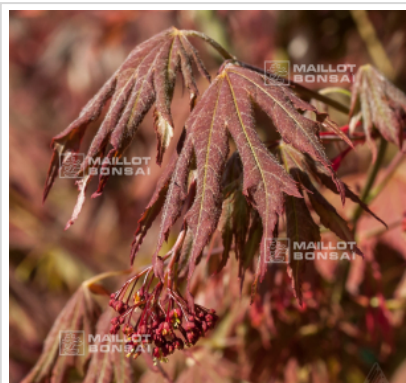

MAILLOT ERABLE

North wind

Acer x pseudosieboldianum

ref. 11699

1.5 litres	26,50€
15 litres	125,00€
20 litres	195,00€
3 litres	32,00€

[+] [Voir sur le site](#)

Description

Issu de l'hybridation de l'espèce sieboldianum et d'un semis de palmatum cet hybride apporte une très forte résistance au froid. Originaire de La réputée pépinière Iseli aux USA en Oregon. Feuillage brun au débourrement devenant vert en été, puis vert foncé et rouge orangé, rouge écarlate en automne. Large feuille de plus de 10 cm de largeur découpée en 7 lobbes dentés. Mis a par son feuillage spectaculaire en coloration automnales le North wind porte des samares visibles en été d'un bel effet décoratif. Vigoureux il trouvera sa place en isolé sur pelouse. Croissance rapide, la pousse annuelle atteint généralement 60 cm. Variété protégée sous license multiplication interdite. ®

Fiche technique

<i>Espèce</i>	Erables japonais
<i>Variété</i>	Acer x pseudosieboldianum
<i>Couleur des feuilles</i>	Vertes
<i>Forme des feuilles</i>	Palmées
<i>Hauteur adulte</i>	Supérieur à 4 mètres
<i>Port</i>	Semi-étalé
<i>Exposition</i>	Soleil