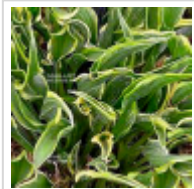

MAILLOT ERABLE

Hosta hand's up

Giboshi hand's up

ref. 11692

11,00€

[+] Voir sur le site

Description

Issue d'une hybridation de Hosta 'Praying hands'

Feuilles très étroites et ondulées au cœur vert légèrement marginées de jaune.

Forme de feuilles unique de part sa longueur, son port et son aspect d'où son nom.

Hauteur : 35/40 cm par +- 75 cm de largeur.

Feuilles de +- 15 cm de longueur et 5 de largeur.

Floraison bleu lavande de fin juillet à mi-août.

Gros rhizome livré en conteneur plastique de 1.5 litre.