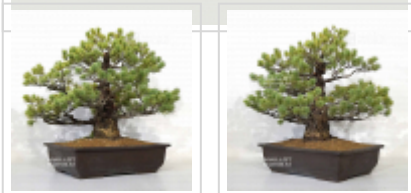

Pinus pentaphylla du japon ref : 18020222

› Bonsaï d'extérieur › Yamadoris bonsaï japonais

ref. 11585 

1.230,00€

Produit encombrant
supplément de port de 12.00€

[\[+\] Voir sur le site](#)

Description

Hauteur : 500 mm * 650 mm. Poterie non émaillée japonaise de : 470*340*130 mm. Aiguilles courtes et légèrement bleutées. Style usura moyogi (tronc légèrement sinueux) Bonsaï âgé de plus de 50 ans avec son écorce formée, issu de prélèvement yamadori il y a plus de 30 ans, bien ramifié avec bonne conicité du tronc. Pas de traces de greffage car c'est un semis naturel, ni de très fortes blessures de fils ou de fortes plaies de tailles. Tronc de Ø +- 150 mm. Nebari de +-250 mm. Sujet de qualité avec très belle conicité du tronc pour amateur qui prendra le temps de le tailler et éventuellement de poser des ligatures pour la mise en place de ses plateaux. Ce bonsaï est particulièrement prometteur.

Les photos sont de février 2022.

Vendu sans sa tablette.