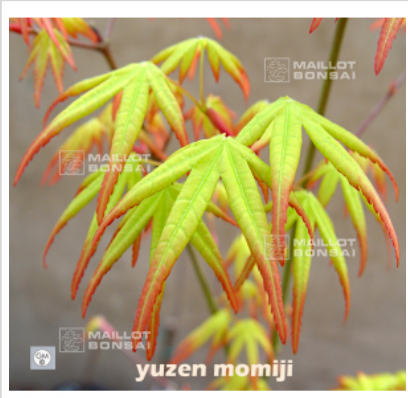

Yuzen momiji

› Erables japonais › Acer palmatum

ref. 1150

1.5 litres

26,50€

3 litres

32,00€

4 litres

38,00€

[+] Voir sur le site

Description

Feuillage vert, plus foncé l'été et orangé l'automne.

Fiche technique

<i>Espèce</i>	Acer palmatum
<i>Variété</i>	Yuzen momiji
<i>Couleur des feuilles</i>	Vertes
<i>Forme des feuilles</i>	Palmées
<i>Hauteur adulte</i>	Inférieur à 2 mètres
<i>Port</i>	Naturel
<i>Exposition</i>	Soleil