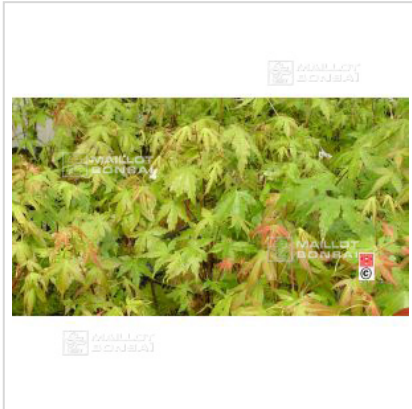

MAILLOT ERABLE

Acer palmatum en godet

Japanese maple

ref. 115

2,85€

[+] Voir sur le site

Description

Feuillage vert rosé de printemps vert en été avec jeunes pousses brun rose puis passe par des colorations d'automne rouge orangé jaune. Espèce type. Livré en godet plastique de +- 9*9*9 cm. Hauteur à la livraison +- 30/50 cm.

Description :

scion de +-30/50 cm repoté dans du terreau en janvier 2022.

Ø au collet +- 3 / 5 mm selon sujets.

Les plantes issues de semis peuvent présenter des disparités de formes et de couleurs de feuilles. Avez vous déjà ce livre complet sur l'érable palmé ?