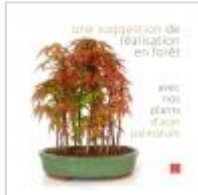

MAILLOT ERABLE

Acer palmatum en godet

Japanese maple

ref. 115

2,85€

[+] Voir sur le site

Description

Feuillage vert rosé de printemps vert en été avec jeunes pousses brun rose puis passe par des colorations d'automne rouge orangé jaune. Espèce type. Livré en godet plastique de +- 9*9*9 cm. Hauteur à la livraison +- 30/50 cm.

Description :

scion de +-30/50 cm repoté dans du terreau en janvier 2022.

Ø au collet +- 3 / 5 mm selon sujets.

Les plantes issues de semis peuvent présenter des disparités de formes et de couleurs de feuilles. Avez vous déjà ce livre complet sur l'érable palmé ?