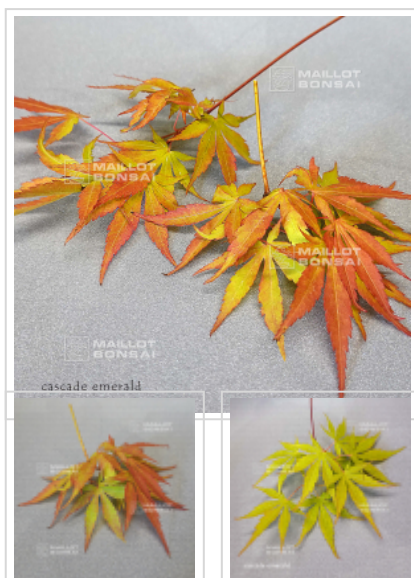

## Cascade emerald ® variété protégée

*Acer palmatum*

ref. 11429 

5 litres

**115,00€**

[\[+\] Voir sur le site](#)

### Description

Feuillage de printemps rose orangé cuivré devenant vert clair en été puis orange en automne. Port naturellement très retombant. Souvent greffé sur tige pour profiter de son port en cascade. Variété sous licence multiplication interdite.

Les pots de 5 litres en vente mesurent approximativement:

sur un tige de +- 90 cm

une largeur de branches de Ø +-50 a 80 cm.

une longueur des rameaux de +- 50 a 70 cm de port pleureur.

Cette variété est issu d'un semis de ryusei hybridée avec orange dream.

### Fiche technique

<i>Espèce</i>	Erables japonais
<i>Variété</i>	Acer palmatum
<i>Couleur des feuilles</i>	Orangées
<i>Forme des feuilles</i>	Palmées
<i>Hauteur adulte</i>	Inférieur à 2 mètres
<i>Port</i>	Autre
<i>Exposition</i>	Mi-ombre