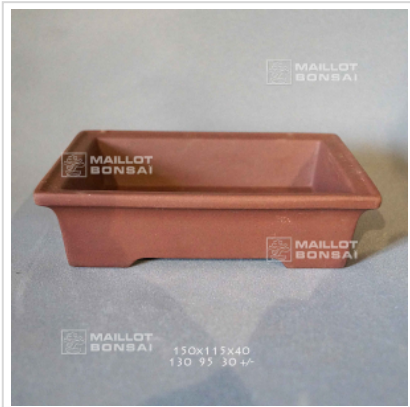

# MAILOT ERABLE

## Poterie rectangulaire 11276

› Poteries

ref. 11276

**18,00€**

[+] Voir sur le site

### Description

Dimensions extérieures: 150\*115\*40 mm.

Dimensions intérieures : 125\*90\*25 mm. Coloris brun foncé. Voici des pots, mais pas n'importe quels pots. Bonne qualité, nombreux orifices de drainages, grès non gélif, cuisson à haute température. Fabrication artisanale et soignée a Yixing en Chine.