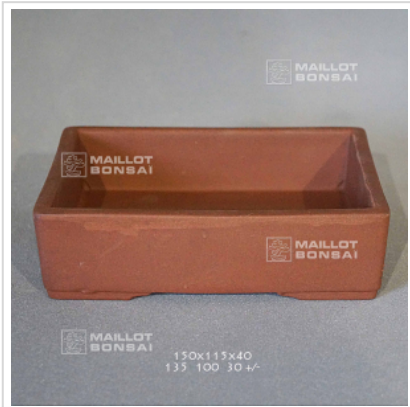

MAILLOT ERABLE

Poterie rectangulaire 11273

› Poteries

ref. 11273

18,00€

[+] Voir sur le site

Description

Dimensions extérieures: 150*115*40 mm.

Dimensions intérieures : 135*100*30 mm. Coloris brun foncé. Voici des pots, mais pas n'importe quels pots. Bonne qualité, nombreux orifices de drainages, grès non gélif, cuisson à haute température. Fabrication artisanale et soignée a Yixing en Chine.