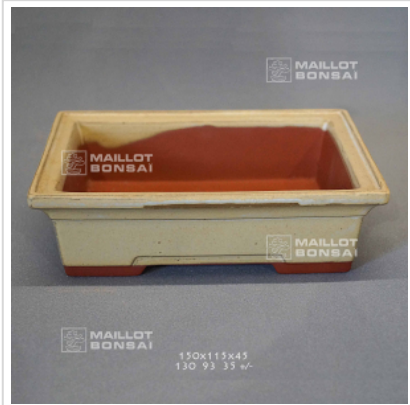

# MAILOT ERABLE

## Poterie rectangulaire 11261

› Poteries

ref. 11261

**38,00€**

[+] Voir sur le site

### Description

Dimensions extérieures: 150\*115\*45 mm.

Dimensions intérieures : 130\*93\*35 mm. Coloris ivoire. Voici des pots, mais pas n'importe quels pots. Bonne qualité, nombreux orifices de drainages, grès non gélif, cuisson à haute température. Fabrication artisanale et soignée au Japon .