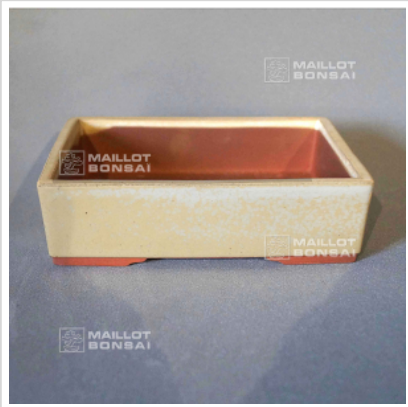

MAILLOT ERABLE

Poterie rectangulaire 11257

› Poteries

ref. 11257

27,50€

[+] Voir sur le site

Description

Dimensions extérieures: 152*115*43 mm.

Dimensions intérieures : 140*100*30 mm. Coloris ivoire. Voici des pots, mais pas n'importe quels pots. Bonne qualité, nombreux orifices de drainages, grès non gélif, cuisson à haute température. Fabrication artisanale et soignée au Japon .