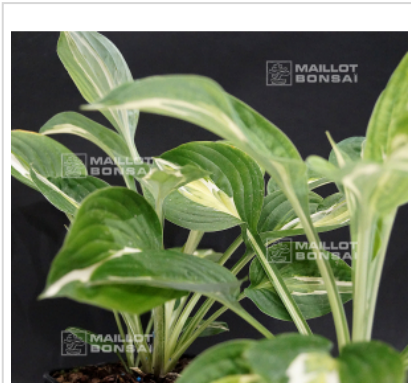

Hosta snakes eyes

Hosta snakes eyes

ref. 11087

12,00€

[\[+\] Voir sur le site](#)

Description

Issue d'une hybridation de Hosta Striptease.

Hauteur : +- 60/65 cm.

Largeur : +- 90/100 cm.

Dimensions des feuilles : +- 20 x 15 cm.

Feuilles ovales avec un centre vert clair et des bordures vertes plus foncées. Son originalité réside dans la petite ligne blanche qui entoure le centre de la feuille, celle-ci se démarque plus ou moins selon l'âge de la plante.

Fleurs de couleur lavande en été.

Gros rhizome livré en conteneur plastique de 1 litre.