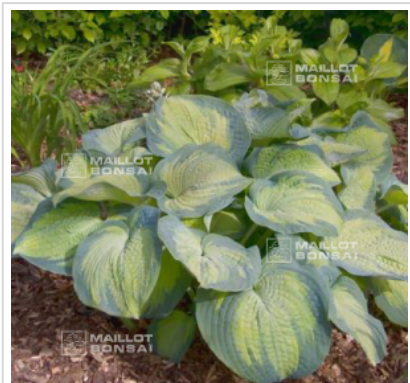

MAILLOT ERABLE

Hosta margie's angel

Hosta margie's angel

ref. 11075

12,00€

[\[+\] Voir sur le site](#)

Description

Issue d'une hybridation de Hosta Heart throb.

Hauteur : +- 30/40 cm.

Largeur : +- 70/80 cm.

Dimensions des feuilles : +- 22x18 cm.

Feuilles en forme cœur, vertes claires au centre et vert/bleu sur les bordures.

Fleurs couleurs lavande très pâle de Juin à courant Juillet.

Gros rhizome livré en conteneur plastique de 1 litre.