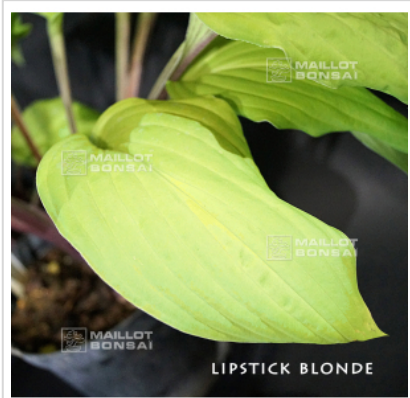

MAILLOT ERABLE

Hosta lipstick blonde

Hosta lipstick blonde

ref. 11073

12,00€

[+] Voir sur le site

Description

Issue d'une hybridation de Hosta Granny's rouge et Hosta Designer genes.

Hauteur : +- 35/40 cm.

Largeur : +- 50/60 cm.

Dimensions des feuilles : +- 20x7 cm.

Les feuilles de cette variété sont de forme lancéolée, jaunes brillantes et ont des pétioles d'un rouge intense. La forme des feuilles, l'aspect ondulé des bordures et la coloration bien marquée de l'ensemble en fait une très belle variété.

Fleurs couleur lavande en été.

Gros rhizome livré en conteneur plastique de 1 litre.