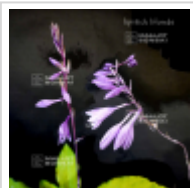

MAILLOT ERABLE

Hosta lipstick blonde

Hosta lipstick blonde

ref. 11073

12,00€

[+] Voir sur le site

Description

Issue d'une hybridation de Hosta Granny's rouge et Hosta Designer genes.

Hauteur : +- 35/40 cm.

Largeur : +- 50/60 cm.

Dimensions des feuilles : +- 20x7 cm.

Les feuilles de cette variété sont de forme lancéolée, jaunes brillantes et ont des pétioles d'un rouge intense. La forme des feuilles, l'aspect ondulé des bordures et la coloration bien marquée de l'ensemble en fait une très belle variété.

Fleurs couleur lavande en été.

Gros rhizome livré en conteneur plastique de 1 litre.