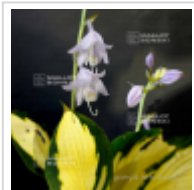

MAILLOT ERABLE

Hosta georgia sweetheart

Hosta georgia sweetheart

ref. 11060

12,00€

[+] Voir sur le site

Description

Issue d'une hybridation de Hosta American sweetheart.

Hauteur : +- 40/50 cm.

Largeur : +- 60/80 cm.

Dimensions des feuilles : +- 20 x 15 cm.

Feuilles jaunes claires au centre et vert intense sur les bords.

Le cœur de la feuille prend la couleur blanc crème en deuxième partie d'été.

Fleurs de couleur lavande en été.

Gros rhizome livré en conteneur plastique de 1 litre.