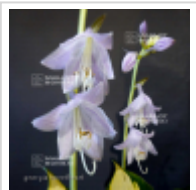

MAILLOT ERABLE

Hosta georgia sweetheart

Hosta georgia sweetheart

ref. 11060

12,00€

[+] Voir sur le site

Description

Issue d'une hybridation de Hosta American sweetheart.

Hauteur : +- 40/50 cm.

Largeur : +- 60/80 cm.

Dimensions des feuilles : +- 20 x 15 cm.

Feuilles jaunes claires au centre et vert intense sur les bords.

Le cœur de la feuille prend la couleur blanc crème en deuxième partie d'été.

Fleurs de couleur lavande en été.

Gros rhizome livré en conteneur plastique de 1 litre.