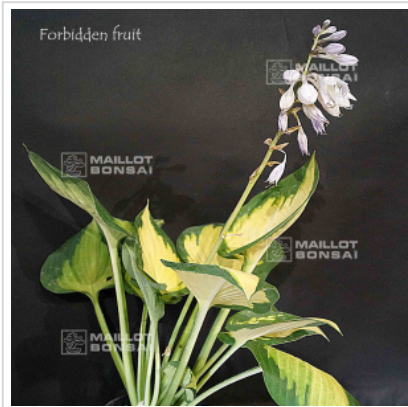

MAILLOT ERABLE

Hosta forbidden fruit

Hosta forbidden fruit

ref. 11059

13,00€

[+] Voir sur le site

Description

Issue d'une hybridation de Hosta Orange marmalade.

Hauteur : +- 55/65 cm.

Largeur : +- 70-90 cm.

Dimensions des feuilles : +- 21 x 15 cm.

Le centre de la feuille est jaune clair et ses bordures sont bleues/vertes. Un peu plus tard dans la saison, au milieu de l'été, le centre de la feuille devient jaune/blanc.

Fleurs violettes/blanches en petites grappes en été.

Gros rhizome livré en conteneur plastique de 1 litre.