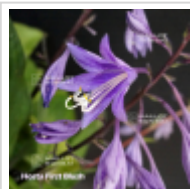

Hosta first blush

Hosta first blush

ref. 11058

13,00€

[\[+\] Voir sur le site](#)

hosta first blush

Description

Issue d'une hybridation de Hosta Beet salad.

Hosta de taille moyenne.

Hauteur : +- 35/40 cm.

Largeur : +- 50/60 cm.

Dimensions des feuilles : +- 20 x 12 cm.

Feuilles vertes qui prennent une sublime teinte rouge au printemps. La couleur rouge s'atténue et redevient verte par temps plus chauds en été. Les pétioles de cette variété sont rouges.

Fleurs bleues-violettes en été. Floraison exceptionnelle de par le coloris et leur durée, généralement plus d'un mois.

Gros rhizome livré en conteneur plastique de 1 litre.