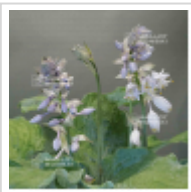

MAILLOT ERABLE

Hosta diamond lake

Hosta diamond lake

ref. 11051

15,00€

[+] Voir sur le site

Description

Issue de l'hybridation complexe de Hosta Niagara falls, Hosta Neptune, Hosta Fulda et Hosta Rupifraga.

Hosta de grande taille, originale de par ses feuilles aux bordures bien ondulées.

Hauteur : +- 50/60 cm.

Largeur : +- 90/100 cm.

Dimensions des feuilles : +- 15/20 cm de long x 10/20 cm de large.

Large feuilles ovales d'un bleu intense, arrondies et avec des bordures particulièrement ondulées.

Fleurs bleues/violettes de taille moyenne en petite grappe durant l'été.

Gros rhizome livré en conteneur plastique de 1 litre.