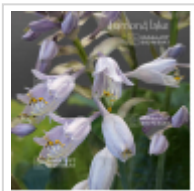

MAILLOT ERABLE

Hosta diamond lake

Hosta diamond lake

ref. 11051

15,00€

[+] Voir sur le site

Description

Issue de l'hybridation complexe de Hosta Niagara falls, Hosta Neptune, Hosta Fulda et Hosta Rupifraga.

Hosta de grande taille, originale de par ses feuilles aux bordures bien ondulées.

Hauteur : +- 50/60 cm.

Largeur : +- 90/100 cm.

Dimensions des feuilles : +- 15/20 cm de long x 10/20 cm de large.

Large feuilles ovales d'un bleu intense, arrondies et avec des bordures particulièrement ondulées.

Fleurs bleues/violettes de taille moyenne en petite grappe durant l'été.

Gros rhizome livré en conteneur plastique de 1 litre.