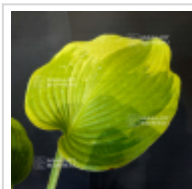

MAILLOT ERABLE

Hosta devil's advocate

Hosta devil's advocate

ref. 11050

12,00€

[+] Voir sur le site

Description

Issue d'une hybridation de Hosta Blue angel.

Hosta de grande taille.

Hauteur : +- 80/90 cm.

Largeur : +- 70/80 cm.

Dimensions des feuilles : +- 45x30 cm.

Larges feuilles en forme de cœur, jaunes-vertes / bleues-jaunes au centre et avec des nuances plus claires sur les bordures irrégulières des feuilles. Sur les plants les plus âgés, les bordures vertes claires s'élargissent et arrivent jusqu'au centre de la feuille.

Petites fleurs blanches de fin Juin à mi-Juillet.

Gros rhizome livré en conteneur plastique de 1 litre.