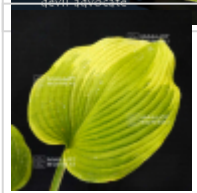

Hosta devil's advocate

Hosta devil's advocate

ref. 11050

12,00€

[\[+\] Voir sur le site](#)

Description

Issue d'une hybridation de Hosta Blue angel.

Hosta de grande taille.

Hauteur : +- 80/90 cm.

Largeur : +- 70/80 cm.

Dimensions des feuilles : +- 45x30 cm.

Larges feuilles en forme de cœur, jaunes-vertes / bleues-jaunes au centre et avec des nuances plus claires sur les bordures irrégulières des feuilles. Sur les plants les plus âgés, les bordures vertes claires s'élargissent et arrivent jusqu'au centre de la feuille.

Petites fleurs blanches de fin Juin à mi-Juillet.

Gros rhizome livré en conteneur plastique de 1 litre.