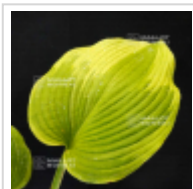

MAILLOT ERABLE

Hosta devil's advocate

Hosta devil's advocate

ref. 11050

12,00€

[+] Voir sur le site

Description

Issue d'une hybridation de Hosta Blue angel.

Hosta de grande taille.

Hauteur : +- 80/90 cm.

Largeur : +- 70/80 cm.

Dimensions des feuilles : +- 45x30 cm.

Larges feuilles en forme de cœur, jaunes-vertes / bleues-jaunes au centre et avec des nuances plus claires sur les bordures irrégulières des feuilles. Sur les plants les plus âgés, les bordures vertes claires s'élargissent et arrivent jusqu'au centre de la feuille.

Petites fleurs blanches de fin Juin à mi-Juillet.

Gros rhizome livré en conteneur plastique de 1 litre.