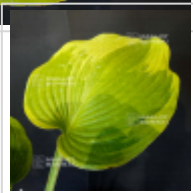

Hosta devil's advocate

Hosta devil's advocate

ref. 11050

12,00€

[\[+\] Voir sur le site](#)

Description

Issue d'une hybridation de Hosta Blue angel.

Hosta de grande taille.

Hauteur : +- 80/90 cm.

Largeur : +- 70/80 cm.

Dimensions des feuilles : +- 45x30 cm.

Larges feuilles en forme de cœur, jaunes-vertes / bleues-jaunes au centre et avec des nuances plus claires sur les bordures irrégulières des feuilles. Sur les plants les plus âgés, les bordures vertes claires s'élargissent et arrivent jusqu'au centre de la feuille.