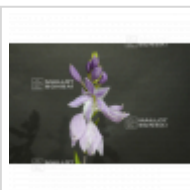

Hosta curly fries

Hosta curly fries

ref. 11046

12,00€

[\[+\] Voir sur le site](#)

Description

Issue d'une hybridation de Pineapple upsidedown cake.

Hosta extraordinaire de petite taille.

Hauteur : +- 25/30 cm.

Largeur : +- 30/40 cm.

Dimensions des feuilles : 14x2 cm.

Feuilles jaunes/vertes lancéolées, très fines et aux bordures particulièrement ondulées. Placées au soleil, les feuilles peuvent virer au blanc.

Gros rhizome livré en conteneur plastique de 1 litre.