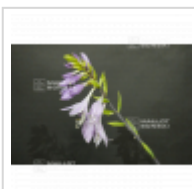

Hosta curly fries

Hosta curly fries

ref. 11046

12,00€

[\[+\] Voir sur le site](#)

Description

Issue d'une hybridation de Pineapple upsidedown cake.

Hosta extraordinaire de petite taille.

Hauteur : +- 25/30 cm.

Largeur : +- 30/40 cm.

Dimensions des feuilles : 14x2 cm.

Feuilles jaunes/vertes lancéolées, très fines et aux bordures particulièrement ondulées. Placées au soleil, les feuilles peuvent virer au blanc.

Gros rhizome livré en conteneur plastique de 1 litre.