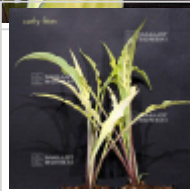

Hosta curly fries

Hosta curly fries

ref. 11046

12,00€

[\[+\] Voir sur le site](#)

Description

Issue d'une hybridation de Pineapple upsidedown cake.

Hosta extraordinaire de petite taille.

Hauteur : +- 25/30 cm.

Largeur : +- 30/40 cm.

Dimensions des feuilles : 14x2 cm.

Feuilles jaunes/vertes lancéolées, très fines et aux bordures particulièrement ondulées. Placées au soleil, les feuilles peuvent virer au blanc.

Fleurs couleur lavande en été.

Nos observations à la pépinière à Relevant en août 2022 : cette variété nous semble être la plus florifère. Sur une plante en 2ème année de culture, environ une dizaine de splendides hampes florales se sont développées et sont restées plus de 3 semaines.