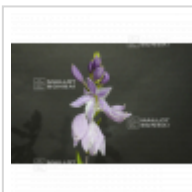

MAILLOT ERABLE

Hosta curly fries

Hosta curly fries

ref. 11046

12,00€

[+] Voir sur le site

Description

Issue d'une hybridation de Pineapple upsidedown cake.

Hosta extraordinaire de petite taille.

Hauteur : +- 25/30 cm.

Largeur : +- 30/40 cm.

Dimensions des feuilles : 14x2 cm.

Feuilles jaunes/vertes lancéolées, très fines et aux bordures particulièrement ondulées. Placées au soleil, les feuilles peuvent virer au blanc.