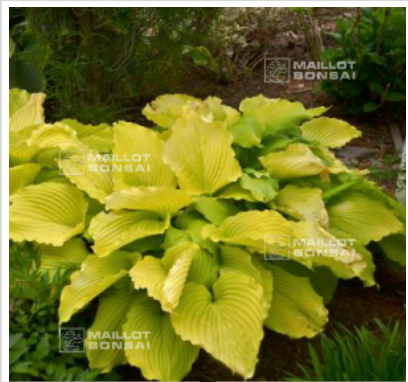

Hosta coast to coast

Hosta coast to coast

ref. 11043

12,00€

[\[+\] Voir sur le site](#)

Description

Issue d'une hybridation de Hosta Manhattan et Hosta Golden gate.

Hauteur : +- 70/80 cm.

Largeur : +- 120/150 cm.

Impressionnante de par sa grande taille à maturité.

Dimensions des feuilles : +- 33x25 cm.

Les feuilles sont jaunes, en forme de cœur, et leurs bordures sont ondulées. La couleur de la feuille devient jaune doré au fur et à mesure que la saison avance, du plus bel effet.

Les fleurs sont de couleur lavande clair et apparaissent en été.

Gros rhizome livré en conteneur plastique de 1 litre.