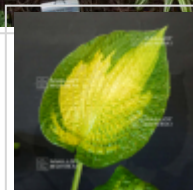

### Description

Issue d'une hybridation de King tut et Mildred seaver.

Hauteur : +- 60/70 cm.

Largeur : +- 140/150 cm.

Dimensions des feuilles : 25/30 cm de long x 20/25 cm de large.

Ses feuilles, en forme de cœur fortement ondulées et maculées de vert clair au centre et vert plus foncé sur leurs larges bordures, mesurant de 5 à 7 cm.