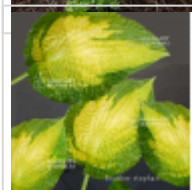

### Description

Issue d'une hybridation de King tut et Mildred seaver.

Hauteur : +- 60/70 cm.

Largeur : +- 140/150 cm.

Dimensions des feuilles : 25/30 cm de long x 20/25 cm de large.

Ses feuilles, en forme de cœur fortement ondulées et maculées de vert clair au centre et vert plus foncé sur leurs larges bordures, mesurant de 5 à 7 cm.