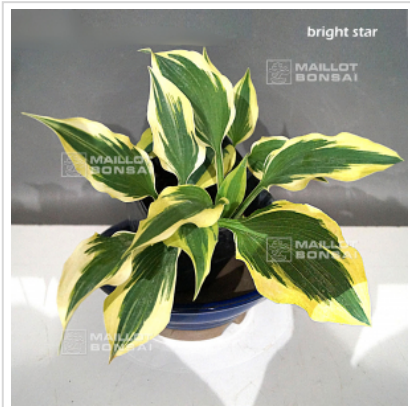

# MAILLOT ERABLE

### Description

Issu d'une hybridation de Hosta Dark star.

Similaire à Hosta Sleeping star.

Hauteur : +- 30/40 cm.

Largeur : +-40/60 cm.

Dimensions des feuilles : +- 23x10 cm.

Feuille lancéolée maculée de vert en son centre tel un coup de pinceau et jaune éclatant sur la partie extérieure du limbe. Les bordures deviennent blanc crème en milieu d'été.

Fleurs bleu-violettes au courant de l'été.

Variété réputée pour sa bonne résistance aux attaques des limaces.

**Gros rhizome livré en conteneur plastique de 1 litre.**