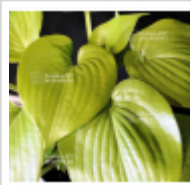

Hosta appletini

› Hostas

ref. 11034

12,00€

[+] Voir sur le site

Description

Issue d'une hybridation des hostas Blue Dimples et Shinning tot.

Cette variété d'hosta est miniature.

Hauteur : +- 10/20 cm.

Largeur : +- 30/35 cm.

Dimensions de la feuille : 9x5 cm.

Feuilles brillantes de couleur vert-jaune tout en fin de printemps qui deviennent vertes pomme durant l'été.

Fleurs de taille moyenne, couleur mauve/lilas. Floraison en Juillet/Août.