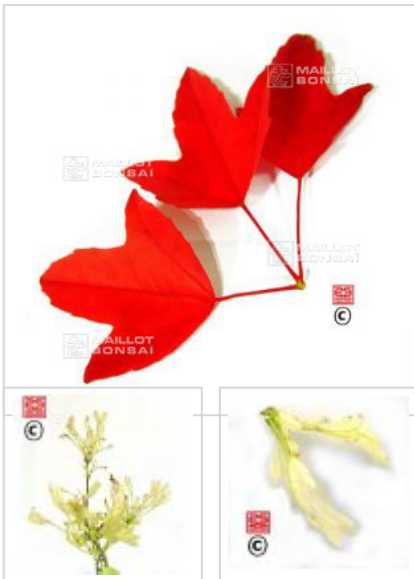

## Wako nishiki

› Erables japonais › *Acer buergerianum*

ref. 1100

1.5 litres	<b>45,00€</b>
3 litres	<b>45,00€</b>
4 litres	<b>55,00€</b>
7.5 litres	<b>125,00€</b>

[+] [Voir sur le site](#)

### Description

Feuillage de printemps rose devenant jaune vert presque blanc selon luminosité. En été vert nuancé de blanc et rouge orangé en automne. De part sa coloration blanche cette variété est délicate en culture, à protéger du vent et du soleil.

### Fiche technique

<i>Espèce</i>	Acer buergerianum
<i>Variété</i>	Wako nishiki
<i>Couleur des feuilles</i>	Roses
<i>Forme des feuilles</i>	Linéaires
<i>Hauteur adulte</i>	Inférieur à 2 mètres
<i>Port</i>	Naturel
<i>Exposition</i>	Soleil