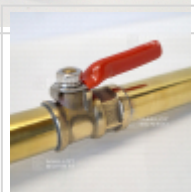

MAILLOT ERABLE

Lance d'arrosage laiton avec robinet 600 mm.

› Outils, fils, accessoires › Arrosage, arrosoirs. › Lances d'arrosage

ref. 10980

54,00€

[\[+\] Voir sur le site](#)

Description

Se branche directement sur le tuyau d'arrosage grâce à son embout conique. Longueur 600 mm Ø extérieur du tube 20 mm. Ø de pomme 45 mm. Avec 1 robinet pour régler le débit. S'adapte sur vos tuyaux d'arrosage, vous assure une pluie fine, grille démontable. En laiton.

De par sa conicité cette lance peut aussi bien être adaptée à des tuyaux d'arrosage de diamètre 15 que 19 mm.