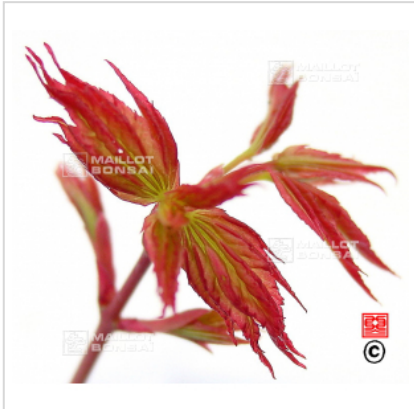

MAILLOT ERABLE

Baton rouge

› Erables japonais › Acer palmatum

ref. 10880

4 litres

38,00€

[+] Voir sur le site

Description

Feuillage vert rosé jaune au printemps, vert foncé en été et orangé rouge en automne. Bois rouge orangé l'hiver sur les branches des 2 dernières années et à une croissance plus rapide. Le cultivar edisburry porte un bois en hiver d'une teinte plus lumineuse que sango kaki .

Fiche technique

<i>Espèce</i>	Acer palmatum
<i>Variété</i>	Baton rouge
<i>Couleur des feuilles</i>	Panachées
<i>Forme des feuilles</i>	Palmées
<i>Hauteur adulte</i>	Entre 2 et 4 mètres
<i>Port</i>	Naturel
<i>Exposition</i>	Soleil