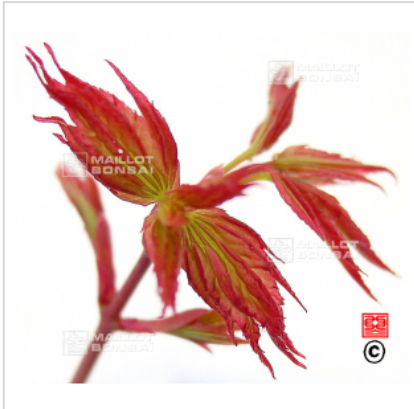

## Baton rouge

› Erables japonais › Acer palmatum

ref. 10879

4 litres

**38,00€**

[+] Voir sur le site

### Description

Feuillage vert rosé jaune au printemps, vert foncé en été et orangé rouge en automne. Bois rouge orangé l'hiver sur les branches des 2 dernières années et à une croissance plus rapide. Le cultivar edisburry porte un bois en hiver d'une teinte plus lumineuse que sango kaki .

### Fiche technique

<i>Espèce</i>	Acer palmatum
<i>Variété</i>	Baton rouge
<i>Couleur des feuilles</i>	Vertes
<i>Forme des feuilles</i>	Palmées
<i>Hauteur adulte</i>	Entre 2 et 4 mètres
<i>Port</i>	Naturel
<i>Exposition</i>	Soleil