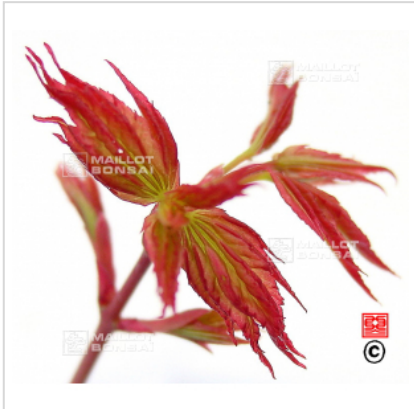

MAILLOT ERABLE

Baton rouge

› Erables japonais › Acer palmatum

ref. 10878

| | |
|------------|---------------|
| 1.5 litres | 26,50€ |
| 10 litres | 88,00€ |
| 3 litres | 32,00€ |
| 4 litres | 38,00€ |

[+] Voir sur le site

Description

Feuillage vert rosé jaune au printemps, vert foncé en été et orangé rouge en automne. Bois rouge orangé l'hiver sur les branches des 2 dernières années. Son nom est issu de la ville de Baton rouge aux USA. Les arbres en pot de 10 litres, retailé en juin 2021, mesurent environ 150-160 cm.

Fiche technique

| | |
|-----------------------------|---------------------|
| <i>Espèce</i> | Acer palmatum |
| <i>Variété</i> | Baton rouge |
| <i>Couleur des feuilles</i> | Vertes |
| <i>Forme des feuilles</i> | Palmées |
| <i>Hauteur adulte</i> | Entre 2 et 4 mètres |
| <i>Port</i> | Naturel |
| <i>Exposition</i> | Soleil |