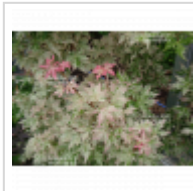

MAILLOT ERABLE

Chuetsu nishiki

› Erables japonais › Acer palmatum

ref. 10877

1.5 litres	26,50€
10 litres	88,00€
3 litres	32,00€
4 litres	38,00€

[+] [Voir sur le site](#)

Description

Feuillage rose tacheté de blanc crème, de vert et de jaune au printemps avec les pousses roses orangées. En été ponctué de crème avec nouvelle pousses roses et orangé rouge en automne. Petites feuilles.

Cet érable a été mis en pot en 2024. Afin de préserver sa santé, nous vous recommandons de ne pas le repoter ni de manipuler ses racines avant mars 2025.

Fiche technique

<i>Espèce</i>	Acer palmatum
<i>Variété</i>	Chuetsu nishiki
<i>Couleur des feuilles</i>	Panachées
<i>Forme des feuilles</i>	Palmées
<i>Hauteur adulte</i>	Entre 2 et 4 mètres
<i>Port</i>	Naturel
<i>Exposition</i>	Soleil