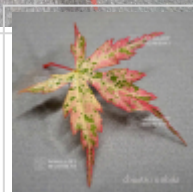

MAILLOT ERABLE

Chuetsu nishiki

› Erables japonais › Acer palmatum

ref. 10877

1.5 litres	26,50€
10 litres	88,00€
3 litres	32,00€
4 litres	38,00€

[+] [Voir sur le site](#)

Description

Feuillage rose tacheté de blanc crème, de vert et de jaune au printemps avec les pousses roses orangées. En été ponctué de crème avec nouvelle pousses roses et orangé rouge en automne. Petites feuilles.

Cet érable a été mis en pot en 2024. Afin de préserver sa santé, nous vous recommandons de ne pas le repoter ni de manipuler ses racines avant mars 2025.

Fiche technique

<i>Espèce</i>	Acer palmatum
<i>Variété</i>	Chuetsu nishiki
<i>Couleur des feuilles</i>	Panachées
<i>Forme des feuilles</i>	Palmées
<i>Hauteur adulte</i>	Entre 2 et 4 mètres
<i>Port</i>	Naturel
<i>Exposition</i>	Soleil