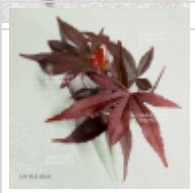

## Little red

› Erables japonais › Acer amoenum

ref. 10875

1.5 litres	<b>26,50€</b>
10 litres	<b>75,00€</b>
3 litres	<b>32,00€</b>
4 litres	<b>38,00€</b>

[+] [Voir sur le site](#)

### Description

Feuillage lie de vin violacé devenant plus brun violacé l'été puis orangé rouge en automne. Croissance rapide bonne résistance à l'ensoleillement.

### Fiche technique

<i>Espèce</i>	Acer amoenum
<i>Variété</i>	Little red
<i>Couleur des feuilles</i>	Violacées
<i>Forme des feuilles</i>	Palmées
<i>Hauteur adulte</i>	Inférieur à 2 mètres
<i>Port</i>	Naturel
<i>Exposition</i>	Soleil