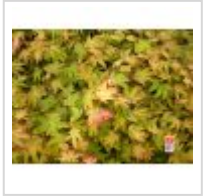

## Tsuma gaki

› Erables japonais › Acer amoenum

ref. 1054

1.5 litres	<b>26,50€</b>
20 litres	<b>125,00€</b>
3 litres	<b>32,00€</b>
4 litres	<b>38,00€</b>
7.5 litres	<b>68,00€</b>

[+] [Voir sur le site](#)

### Description

Feuillage vert pâle aux pointes rouges au printemps, puis vert tendre aux pointes brunes. Les nouvelles pousses donnent des feuilles aux pointes rouges en été. Sur l'automne rouge cramoisi.

### Fiche technique

<i>Espèce</i>	Acer amoenum
<i>Variété</i>	Tsuma gaki
<i>Couleur des feuilles</i>	Vertes
<i>Forme des feuilles</i>	Palmées
<i>Hauteur adulte</i>	Inférieur à 2 mètres
<i>Port</i>	Naturel
<i>Exposition</i>	Soleil