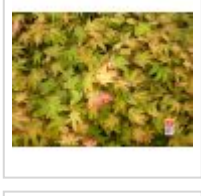

MAILLOT ERABLE

Tsuma gaki

› Erables japonais › Acer amoenum

ref. 1054

1.5 litres	26,50 €
20 litres	125,00 €
3 litres	32,00 €
4 litres	38,00 €
7.5 litres	68,00 €

[+] Voir sur le site

Description

Feuillage vert pâle aux pointes rouges au printemps, puis vert tendre aux pointes brunes. Les nouvelles pousses donnent des feuilles aux pointes rouges en été. Sur l'automne rouge cramoisi.

Fiche technique

<i>Espèce</i>	Acer amoenum
<i>Variété</i>	Tsuma gaki
<i>Couleur des feuilles</i>	Vertes
<i>Forme des feuilles</i>	Palmées
<i>Hauteur adulte</i>	Inférieur à 2 mètres
<i>Port</i>	Naturel
<i>Exposition</i>	Soleil