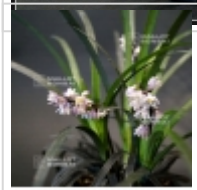

## Ophiopogon noir pot 1 litre

*Ophiopogon planiscapus nigrescens*

ref. 10509

**7,00€**

[\[+\] Voir sur le site](#)

### Description

Plante vivace à feuilles persistantes de 10/15 cm de long et 0.4 de largeur de couleur brun noir sombre. Floraison l'été en petites grappe d'un blanc rosé donnant naissances à des fruits similaires aux myrtilles d'un beau bleu violet vif du plus bel effet. Plante livrée en pot de 1 litre.

Végétal très original aux feuilles courtes et brillantes, utilisé aussi bien en kusamono qu'en massif et bordure au jardin. Protection hivernale en région très froide, l'hiver en cas de neige le feuillage devient brun mais repousse très vigoureux au printemps. Cette espèce est très utilisée pour la confection de parterres dans les jardins japonais, et en particulier pour mettre en valeur un point focal au détour d'une allée (lanterne, rochers, fontaine ou bel arbuste coloré).