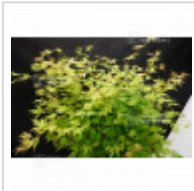

3 litres

32,00 €

[+] Voir sur le site

Description

Feuillage lacinié jaune orangé au printemps. En été vert clair devenant orangé vif en automne. Un dissectum incontournable a faible développement pour pots bacs et petits jardins. Introduction récente aux feuilles laciniées.

Variété protégée sous licence. © L'érable vendu en pot de 14 litres mesure environ 60/80 cm de part son port tabulaire.

Fiche technique

<i>Espèce</i>	Erables japonais
<i>Variété</i>	Acer palmatum orange lace
<i>Couleur des feuilles</i>	Orangées
<i>Forme des feuilles</i>	Laciniées
<i>Hauteur adulte</i>	Inférieur à 2 mètres
<i>Port</i>	Naturel
<i>Exposition</i>	Soleil