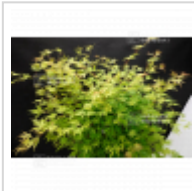

Fiche technique

<i>Espèce</i>	Erables japonais
<i>Variété</i>	Acer palmatum orange lace
<i>Couleur des feuilles</i>	Orangées
<i>Forme des feuilles</i>	Laciniées
<i>Hauteur adulte</i>	Inférieur à 2 mètres
<i>Port</i>	Naturel
<i>Exposition</i>	Soleil