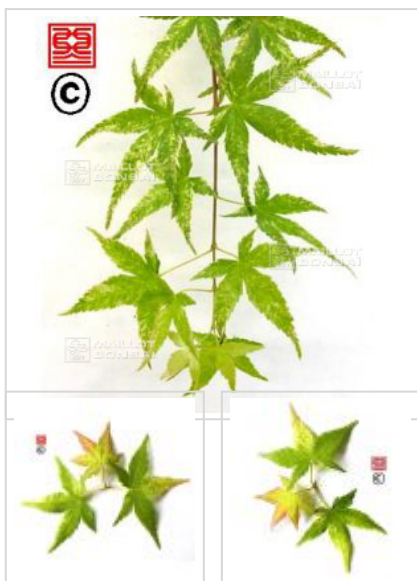

# MAILLOT ERABLE

## Toshi

› Erables japonais › Acer palmatum

ref. 1040 

1.5 litres	<b>26,50€</b>
3 litres	<b>32,00€</b>
4 litres	<b>38,00€</b>

[\[+\] Voir sur le site](#)

### Description

Feuillage vert olive ponctué de rose saumoné au printemps ,vert en été et orangé rouge en automne.

### Fiche technique

<i>Espèce</i>	Acer palmatum
<i>Variété</i>	Toshi
<i>Couleur des feuilles</i>	Panachées
<i>Forme des feuilles</i>	Palmées
<i>Hauteur adulte</i>	Entre 2 et 4 mètres
<i>Port</i>	Naturel
<i>Exposition</i>	Soleil