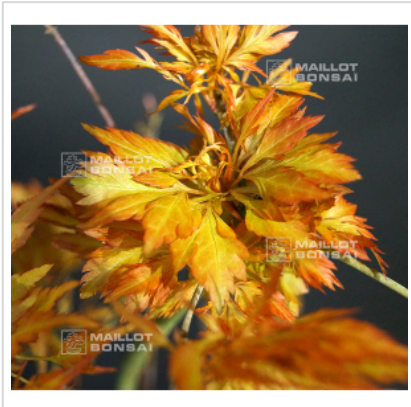

MAILLOT ERABLE

Hanezu hageromo

Acer palmatum hanezu hageromo

ref. 10360

1.5 litres

35,00€

3 litres

45,00€

[+] Voir sur le site

Description

Feuillage découpé en folioles orange brillant avec de jeunes pousses estivales toujours colorées alors que les anciennes feuilles deviennent vertes, en automne orangé vif. Feuille identique à la variété hageromo mais en coloris orange.

Splendide avec ses teintes lumineuses et ses rameaux érigés, bonne croissance homogène rare en culture pour amateur. Introduit en Europe par Guy Maillot. Souvent nommé a tort orange hageromo.

Fiche technique

<i>Espèce</i>	Erables japonais
<i>Variété</i>	Acer palmatum hanezu hageromo
<i>Couleur des feuilles</i>	Orangées
<i>Forme des feuilles</i>	Laciniées
<i>Hauteur adulte</i>	Inférieur à 2 mètres
<i>Port</i>	Naturel
<i>Exposition</i>	Soleil