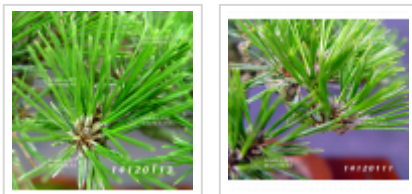

MAILLOT ERABLE

Pinus thunbergii "kotobuki" 20-25 cm

Kuro matsu kotobuki

ref. 103 

24,30€

[+] [Voir sur le site](#)

Description

Sujet de pépinière livré en pot plastique de culture de 2 litres : Ø 160*125 mm. Hauteur de l'arbre seul de : +- 200-250 mm. Ø du tronc +- 10 mm. Ce pin est à ligaturer pour mettre en place les plateaux, il pourra aussi être repoté dans une poterie à bonsaï non émaillée de préférence. Un sujet non formé similaire à cette photo vous sera expédié. Variété de pin noir rare "kotobuki" vigoureuse au feuillage fin très adaptée à la culture en bonsaï pour la faible longueur de ses aiguilles. Greffe basse de qualité. Ce pin noir a été mis en pot en septembre 2022 ne pas le repoter avant 09/2023 de manière à ne pas mettre en péril sa bonne reprise. Voir les photos de suggestions de mise en forme au fil des années. [Avez vous déjà ce livre complet sur le pin noir du japon ?](#)