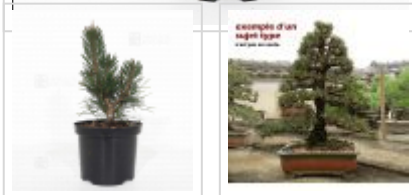

MAILLOT ERABLE

Pinus thunbergii "kotobuki" 20-25 cm

Kuro matsu kotobuki

ref. 103 

24,30€

[+] [Voir sur le site](#)

Description

Sujet de pépinière livré en pot plastique de culture de 2 litres : Ø 160*125 mm. Hauteur de l'arbre seul de : +- 200-250 mm. Ø du tronc +- 10 mm. Ce pin est à ligaturer pour mettre en place les plateaux, il pourra aussi être repoté dans une poterie à bonsaï non émaillée de préférence. Un sujet non formé similaire à cette photo vous sera expédié. Variété de pin noir rare "kotobuki" vigoureuse au feuillage fin très adaptée à la culture en bonsaï pour la faible longueur de ses aiguilles. Greffe basse de qualité. Ce pin noir a été mis en pot en septembre 2022 ne pas le repoter avant 09/2023 de manière à ne pas mettre en péril sa bonne reprise. Voir les photos de suggestions de mise en forme au fil des années. [Avez vous déjà ce livre complet sur le pin noir du japon ?](#)