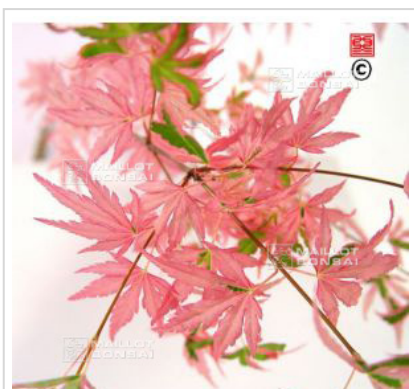

MAILLOT ERABLE

Taylor

› Erables japonais › Acer palmatum

ref. 1023

1.5 litres	26,50€
3 litres	32,00€
4 litres	38,00€

[\[+\] Voir sur le site](#)

Description

Feuilles légèrement frisée verte panachée de rose et de blanc sur les nouvelles pousses. Coloration jaune et rose sur l'automne. Variété sous licence multiplication interdite. Commercialisée avec sa licence. Cette variété reste très délicate en culture, très sensible aux attaques d'oïdium pour emplacement mi ombragé et amateur averti. La fragilité trop élevée de cette variété nous a entraîné à arrêter totalement sa production.

Fiche technique

<i>Espèce</i>	Acer palmatum
<i>Variété</i>	Taylor
<i>Couleur des feuilles</i>	Panachées
<i>Forme des feuilles</i>	Crispées
<i>Hauteur adulte</i>	Entre 2 et 4 mètres
<i>Port</i>	Fastigié
<i>Exposition</i>	Mi-ombre