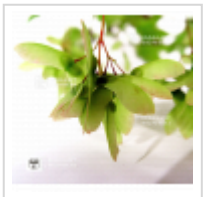

MAILLOT ERABLE

Tatsuta

› Erables japonais › Acer palmatum

ref. 1020

1.5 litres

26,50€

3 litres

32,00€

4 litres

38,00€

[\[+\] Voir sur le site](#)

Description

Feuillage vert tendre au printemps vert foncé en été puis rouge cramoisi en automne.

Fiche technique

<i>Espèce</i>	Acer palmatum
<i>Variété</i>	Tatsuta
<i>Couleur des feuilles</i>	Vertes
<i>Forme des feuilles</i>	Palmées
<i>Hauteur adulte</i>	Entre 2 et 4 mètres
<i>Port</i>	Naturel
<i>Exposition</i>	Soleil