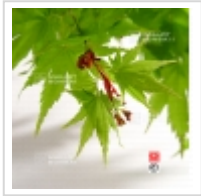

MAILLOT ERABLE

Graines d'acer matsumurae meoto

Acer matsumurae meoto

ref. 10086

6,00€

[[+] Voir sur le site](#)

Description

Feuillage de printemps vert avec pointes brun clair devenant d'un beau vert en été puis orangé jaune en automne. Sachet de +- 60 graines. Récolte de novembre 2023.