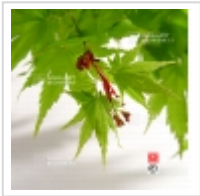

MAILLOT ERABLE

Graines d'acer matsumurae meoto

Acer matsumurae meoto

ref. 10086

6,00€

[+] Voir sur le site

Description

Feuillage de printemps vert avec pointes brun clair devenant d'un beau vert en été puis orangé jaune en automne. Sachet de +- 60 graines. Récolte de novembre 2023.